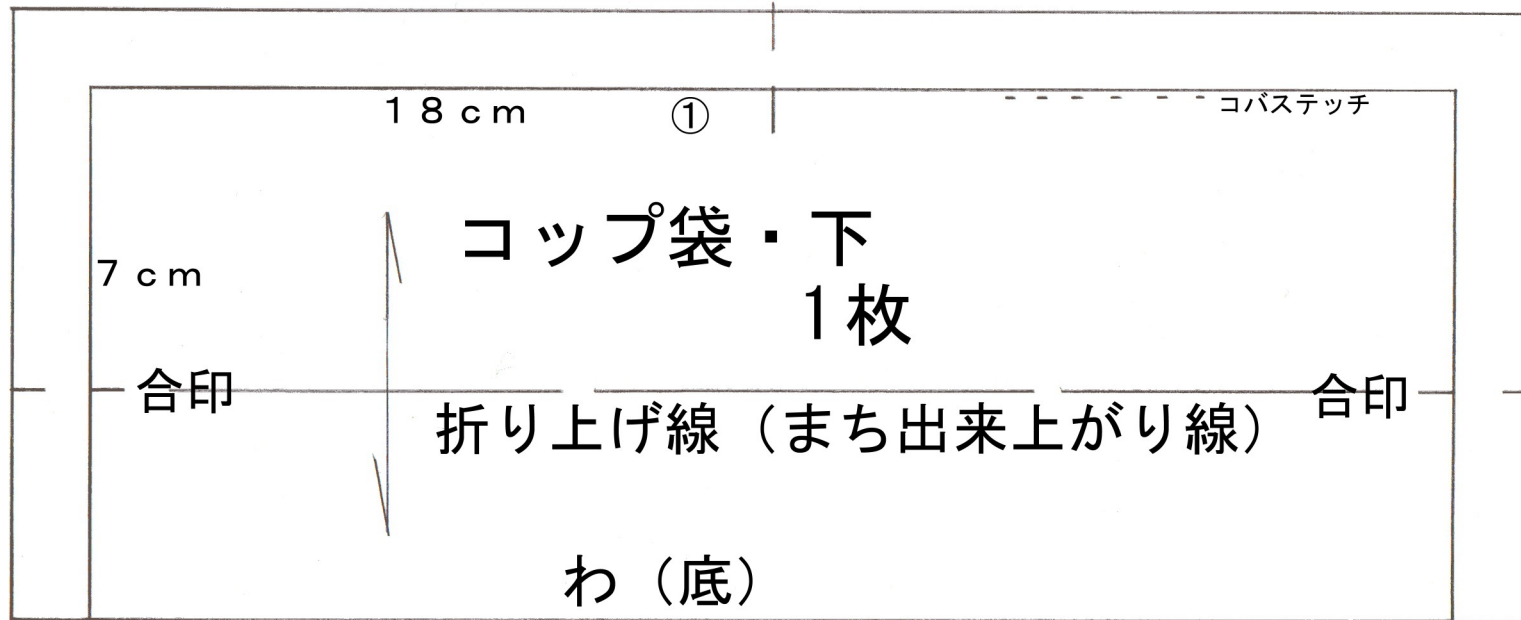

\*簡単！コップ袋\* できあがりサイズ たて16cmXよこ18cmXまち6cm

※こちらは切り替え下のみのパターンです。

切り替え線を入れない場合は、①のラインでパターンを貼りあわせて使用してください。